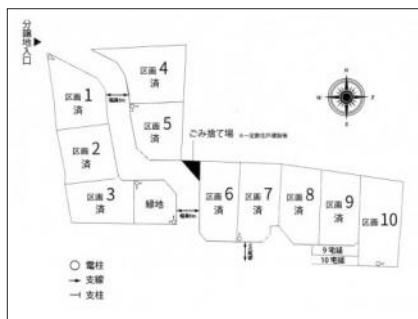

物件種別：土地
松本市寿白瀬区画10

価格

1,200万円

坪単価14.61万円

土地面積

82.11坪271.45㎡

小学校 松本市立寿小学校

中学校 松本市立筑摩野中学校

距離：1800m

徒歩：23分

距離：2600m

徒歩：33分

マップ

ストリートビュー

物件イメージ

物件イメージ

物件概要

物件番号	26472	
所在地	松本市寿白瀬	
分譲地		
交通	篠ノ井線 平田駅 徒歩 45分 (3600m)	
取引形態	仲介	
手数料	有り	
土地権利	所有権	
地目	宅地	
都市計画法	市街化区域	
用途地域	第一種低層住居専用地域	
建ぺい率	50%	容積率 80%
最適用途	住宅用地	
現況	更地	
引渡/入居日	即時	
水道		
下水道	公共下水道	
道路		
私道負担	有	
設備	プロパンガス・上水道・下水道・電気	
建築条件	条件なし	
備考	私道負担あり38.06㎡	