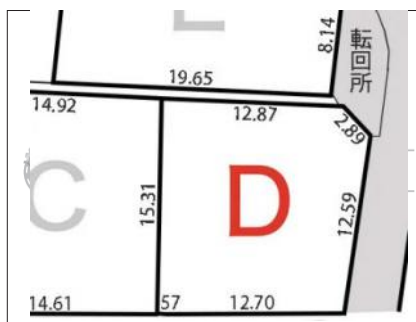

徒歩：10分

マップ

ストリートビュー

物件イメージ

物件イメージ

物件概要

物件番号	26671		
所在地	諏訪郡下諏訪町富部		
分譲地			
交通	中央線 下諏訪駅 徒歩 14分 (1100m)		
取引形態	仲介		
手数料	有り		
土地権利	所有権		
地目	宅地		
都市計画法	非線引区域		
用途地域	第一種中高層住居専用地域		
建ぺい率	60%	容積率	200%
最適用途	住宅用地		
現況			
引渡/入居日	相談		
水道	公営水道		
下水道	公共下水道		
道路			
私道負担	有		
設備	プロパンガス・上水道・下水道・電気		
建築条件	条件なし		
備考			