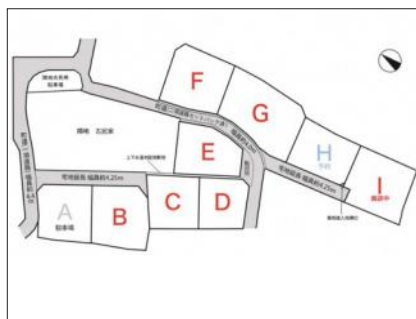

# 63.51坪209.94㎡

小学校

下諏訪町立下諏訪南小学校

中学校

下諏訪町立下諏訪中学校

距離：750 m

徒歩：10分

距離：750 m

徒歩：10分

マップ

ストリートビュー

物件イメージ

物件イメージ

物件概要

物件番号	26671		
所在地	諏訪郡下諏訪町富部		
分譲地			
交通	中央線 下諏訪駅 徒歩 14分 (1100m)		
取引形態	仲介		
手数料	有り		
土地権利	所有権		
地目	宅地		
都市計画法	非線引区域		
用途地域	第一種中高層住居専用地域		
建ぺい率	60%	容積率	200%
最適用途	住宅用地		
現況			
引渡/入居日	相談		
水道	公営水道		
下水道	公共下水道		
道路			
私道負担	有		
設備	プロパンガス・上水道・下水道・電気		
建築条件	条件なし		
備考			