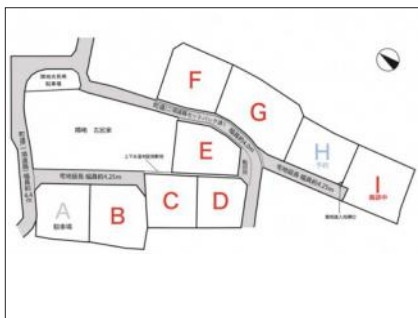

下諏訪町立下諏訪南小学校

中学校

下諏訪町立下諏訪中学校

距離：750 m

徒歩：10分

距離：750 m

徒歩：10分

マップ

ストリートビュー

物件イメージ

物件イメージ

物件概要

物件番号	26673		
所在地	諏訪郡下諏訪町富部		
分譲地			
交通	中央線 下諏訪駅 徒歩 14分 (1100m)		
取引形態	仲介		
手数料	有り		
土地権利	所有権		
地目	宅地		
都市計画法	非線引区域		
用途地域	第一種中高層住居専用地域		
建ぺい率	60%	容積率	200%
最適用途	住宅用地		
現況			
引渡/入居日	相談		
水道	公営水道		
下水道	公共下水道		
道路			
私道負担	有		
設備	プロパンガス・上水道・下水道・電気		
建築条件	条件なし		
備考			