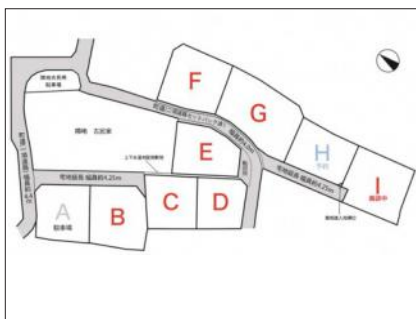

下諏訪町立下諏訪南小学校

中学校

下諏訪町立下諏訪中学校

距離:750 m

徒歩:10分

距離:750 m

徒歩:10分

マップ

ストリートビュー

物件イメージ

物件イメージ

物件概要

物件番号	26676		
所在地	諏訪郡下諏訪町富部		
分譲地			
交通	中央線 下諏訪駅 徒歩 14分 (1100m)		
取引形態	仲介		
手数料	有り		
土地権利	所有権		
地目	宅地		
都市計画法	非線引区域		
用途地域	第一種中高層住居専用地域		
建ぺい率	60%	容積率	200%
最適用途	住宅用地		
現況			
引渡/入居日	相談		
水道	公営水道		
下水道	公共下水道		
道路			
私道負担	有		
設備	プロパンガス・上水道・下水道・電気		
建築条件	条件なし		
備考			