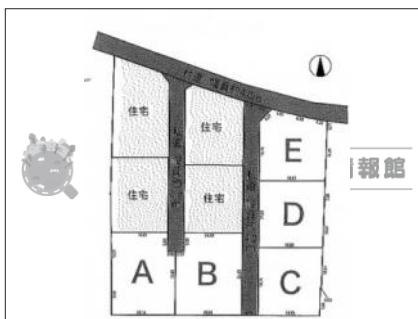

距離：650 m

徒歩：9分

距離：750 m

徒歩：10分

マップ

ストリートビュー

物件イメージ

物件イメージ

物件概要

物件番号	27045
所在地	諏訪郡原村室内久保地尾根
分譲地	
交通	中央線 青柳駅 徒歩 62分 (4900m)
取引形態	仲介
手数料	有り
土地権利	所有権
地目	宅地
都市計画法	都市計画区域外
用途地域	無指定
建ぺい率	容積率
最適用途	
現況	
引渡/入居日	相談
水道	公営水道
下水道	公共下水道
道路	
私道負担	
設備	プロパンガス・上水道・下水道・電気
建築条件	条件なし
備考	