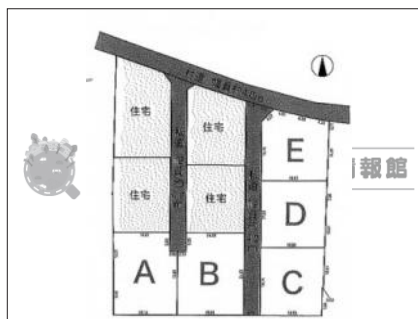

# 89.33

坪295.30㎡

小学校 原村立原小学校

中学校 原村立原中学校

距離：650 m

徒歩：9分

距離：750 m

徒歩：10分

マップ

ストリートビュー

物件イメージ

物件イメージ

物件概要

物件番号	27046
所在地	諏訪郡原村室内久保地尾根
分譲地	
交通	中央線 青柳駅 徒歩 62分 (4900m)
取引形態	仲介
手数料	有り
土地権利	所有権
地目	宅地
都市計画法	都市計画区域外
用途地域	無指定
建ぺい率	容積率
最適用途	
現況	
引渡/入居日	相談
水道	公営水道
下水道	公共下水道
道路	
私道負担	
設備	プロパンガス・上水道・下水道・電気
建築条件	条件なし
備考	