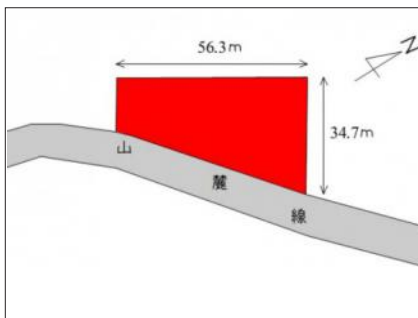

距離：

m

徒歩：0分

マップ

ストリートビュー

物件イメージ

物件イメージ

物件概要

物件番号	27180		
所在地	北安曇郡松川村南神戸		
分譲地			
交通	大糸線 北細野駅 徒歩 33分 (2600m)		
取引形態	仲介		
手数料	有り		
土地権利	所有権		
地目	その他		
都市計画法	非線引区域		
用途地域	無指定		
建ぺい率	60%	容積率	100%
最適用途			
現況	更地		
引渡/入居日	相談		
水道			
下水道			
道路			
私道負担			
設備			
建築条件	条件なし		
備考	上水負担金104,720(13mm)、下水負担金517,760円		