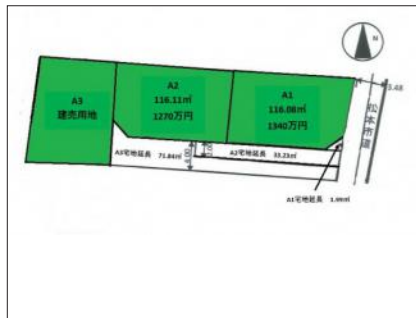

物件種別：土地
松本市沢村一丁目A2

価格 **1,270** 万円
坪単価36.16万円

土地面積

35.12 坪116.11㎡

小学校 松本市立開智小学校

中学校 松本市立旭町中学校

距離：528 m

徒歩：7分

距離：2100m

徒歩：27分

マップ

ストリートビュー

物件イメージ

物件イメージ

物件概要

物件番号	27210		
所在地	松本市沢村一丁目		
分譲地			
交通	大系線 北松本駅 徒歩 22分 (1760m)		
取引形態	売主		
手数料	無し		
土地権利	所有権		
地目	宅地		
都市計画法	市街化区域		
用途地域	第一種中高層住居専用地域		
建ぺい率	60%	容積率	160%
最適用途	住宅用地		
現況	更地		
引渡/入居日	相談		
水道	公営水道		
下水道	公共下水道		
道路	一方		
私道負担	無		
設備			
建築条件	条件付き		
備考	宅地延長 33.23㎡あります。		