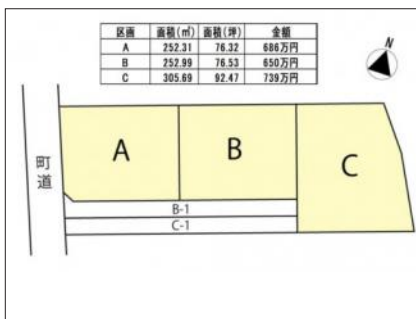

中学校 池田町立高瀬中学校

距離:300m

徒歩:4分

距離:2300m

徒歩:29分

マップ

ストリートビュー

物件イメージ

物件イメージ

物件概要

物件番号	27216		
所在地	北安曇郡池田町大字会染		
分譲地			
交通	大系線 安曇追分駅 徒歩 53分 (4200m)		
取引形態	仲介		
手数料	有り		
土地権利	所有権		
地目	宅地		
都市計画法	非線引区域		
用途地域	無指定		
建ぺい率	60%	容積率	100%
最適用途	住宅用地		
現況			
引渡/入居日	予定 2024年08月		
水道			
下水道	公共下水道		
道路			
私道負担			
設備	セットバック済・プロパンガス・上水道・		
建築条件	条件無し		
備考	上水道加入分担金132,000円 下水道受益者負担金500,000円		