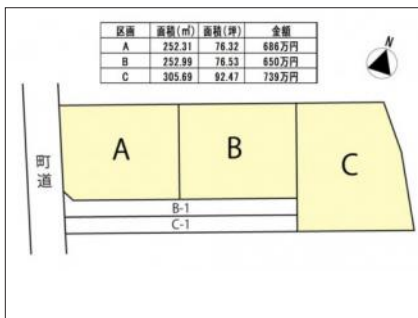

中学校 池田町立高瀬中学校

距離:300m

徒歩:4分

距離:2300m

徒歩:29分

マップ

ストリートビュー

物件イメージ

物件イメージ

物件概要

物件番号	27217		
所在地	北安曇郡池田町大字会染		
分譲地			
交通	大糸線 安曇追分駅 徒歩 53分 (4200m)		
取引形態	仲介		
手数料	有り		
土地権利	所有権		
地目	宅地		
都市計画法	非線引区域		
用途地域	無指定		
建ぺい率	60%	容積率	100%
最適用途	住宅用地		
現況			
引渡/入居日	予定 2024年08月		
水道			
下水道	公共下水道		
道路			
私道負担			
設備	セットバック済・プロパンガス・上水道・ 下水道		
建築条件	条件無し		
備考	上水道加入分担金132,000円 下水道受益者負担金500,000円		