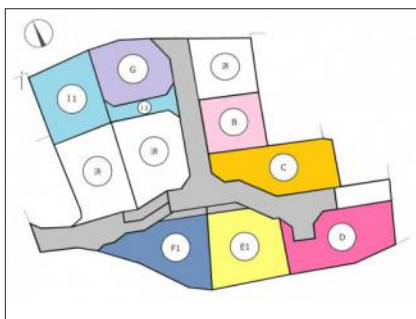

中学校 岡谷市立岡谷東部中学校

距離：900 m

徒歩：12分

距離：900 m

徒歩：12分

マップ

ストリートビュー

物件イメージ

物件イメージ

物件概要

物件番号	27282		
所在地	岡谷市長地御所二丁目		
分譲地			
交通	中央線 岡谷駅 徒歩 34分 (2700m)		
取引形態	仲介		
手数料	有り		
土地権利	所有権		
地目	宅地		
都市計画法	非線引区域		
用途地域	第一種住居地域		
建ぺい率	60%	容積率	200%
最適用途	住宅用地		
現況	更地		
引渡/入居日	相談		
水道	公営水道		
下水道	公共下水道		
道路			
私道負担			
設備	建築条件なし・都市ガス・上水道・下水道		
建築条件	余剰なし		
備考	接道状況 方角:北 道路幅員:4.3m 公私区分:私道 接面:20.16m 位置指定あり		