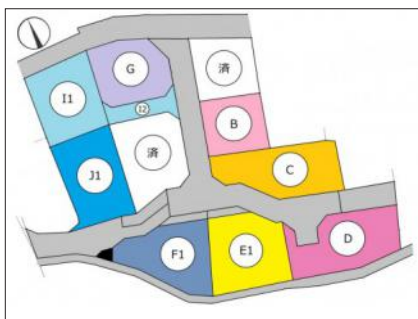

小学校

岡谷市立長地小学校

中学校

岡谷市立岡谷東部中学校

距離：900 m

徒歩：12分

距離：900 m

徒歩：12分

マップ

ストリートビュー

物件イメージ

物件イメージ

物件概要

物件番号	27283		
所在地	岡谷市長地御所二丁目		
分譲地			
交通			
取引形態	仲介		
手数料	有り		
土地権利	所有権		
地目	宅地		
都市計画法	非線引区域		
用途地域	第一種住居地域		
建ぺい率	60%	容積率	200%
最適用途	住宅用地		
現況			
引渡/入居日	相談		
水道	公営水道		
下水道	公共下水道		
道路			
私道負担			
設備	建築条件なし・都市ガス・上水道・下水道		
建築条件	余剰なし		
備考	接道状況 方角:北 道路幅員:4m 公私区分:公道 接面:12.56m 方角:東 道路幅員:4.3m 公私区分:私道 接面:10.5m 位置指定あり		