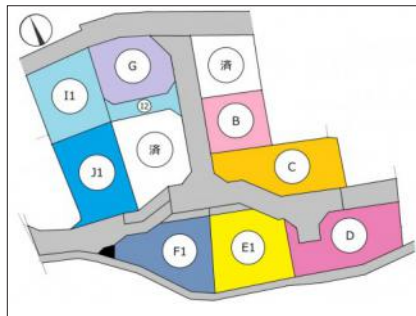

岡谷市立長地小学校

中学校

岡谷市立岡谷東部中学校

距離：900 m

徒歩：12分

距離：900 m

徒歩：12分

マップ

ストリートビュー

物件イメージ

物件イメージ

物件概要

物件番号	27285		
所在地	岡谷市長地御所二丁目		
分譲地			
交通	中央線 岡谷駅 徒歩 34分 (2700m)		
取引形態	仲介		
手数料	有り		
土地権利	所有権		
地目	宅地		
都市計画法	非線引区域		
用途地域	第一種住居地域		
建ぺい率	60%	容積率	200%
最適用途	住宅用地		
現況	更地		
引渡/入居日	相談		
水道	公営水道		
下水道	公共下水道		
道路			
私道負担			
設備	建築条件なし・都市ガス・上水道・下水道		
建築条件	条縛なし		
備考			