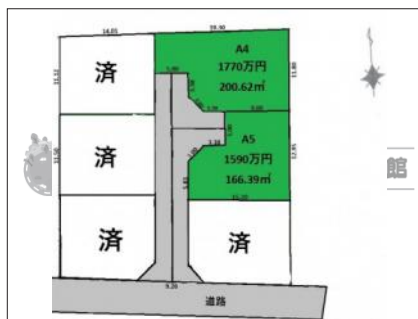

# 60.69坪200.62㎡

小学校

松本市立芳川小学校

中学校

松本市立筑摩野中学校

距離：1200m

徒歩：15分

距離：1400m

徒歩：18分

マップ

ストリートビュー

物件イメージ

物件イメージ

物件概要

物件番号	27335		
所在地	松本市平田西一丁目		
分譲地	ピアタウン平田西一丁目A		
交通	篠ノ井線 平田駅 徒歩 5分 (350m)		
取引形態	売主		
手数料	無し		
土地権利	所有権		
地目	宅地		
都市計画法	市街化区域		
用途地域	準工業地域		
建ぺい率	60%	容積率	200%
最適用途	住宅用地		
現況	更地		
引渡/入居日	相談		
水道	公営水道		
下水道	公共下水道		
道路			
私道負担	無		
設備			
建築条件	条件付き		
備考	アルプスピアホームの建築条件付き土地になります。松本市平田周辺にはスーパーや飲食店、ホームセンターなどが多く、子育てでもしやすい環境です。現地ご案内致します。お気軽にお問い合わせください。		