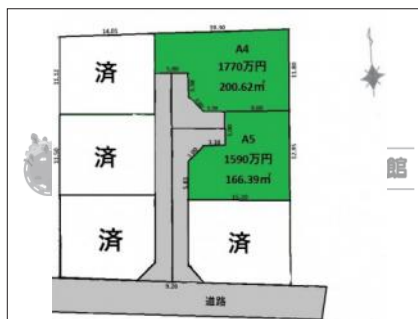

物件種別：土地  
松本市平田西一丁目A5

価格

1,590万円

坪単価31.59万円

土地面積

50.33坪166.39㎡

小学校

松本市立芳川小学校

中学校

松本市立筑摩野中学校

距離：1200m

徒歩：15分

距離：1400m

徒歩：18分

マップ

ストリートビュー

物件イメージ

物件イメージ

物件概要

物件番号	27336		
所在地	松本市平田西一丁目		
分譲地	ピアタウン平田西一丁目A		
交通	篠ノ井線 平田駅 徒歩 5分 (350m)		
取引形態	売主		
手数料	無し		
土地権利	所有権		
地目	宅地		
都市計画法	市街化区域		
用途地域	準工業地域		
建ぺい率	60%	容積率	200%
最適用途	住宅用地		
現況	更地		
引渡/入居日	相談		
水道	公営水道		
下水道	公共下水道		
道路			
私道負担	無		
設備			
建築条件	条件付き		
備考	アルプスピアホームの建築条件付き土地になります。松本市平田周辺はスーパーや飲食店、ホームセンターなどが多く、子育てもしやすい環境です。現地ご案内致します。お気軽にお問い合わせください。		