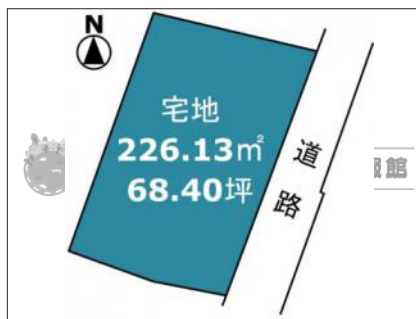

物件種別：土地
松本市大字岡田下岡田

価格

950 万円
坪単価13.89万円

土地面積

68.40 坪226.13m²

小学校

松本市立岡田小学校

中学校

松本市立女鳥羽中学校

距離：750 m

徒歩：10分

距離：1100m

徒歩：14分

マップ

ストリートビュー

物件イメージ

物件イメージ

物件概要

物件番号	27385		
所在地	松本市大字岡田下岡田		
分譲地			
交通			
取引形態	仲介		
手数料	有り		
土地権利	所有権		
地目	宅地		
都市計画法	市街化区域		
用途地域	第一種中高層住居専用地域		
建ぺい率	60%	容積率	160%
最適用途	住宅用地		
現況	更地		
引渡/入居日	相談		
水道	公営水道		
下水道	公共下水道		
道路			
私道負担			
設備			
建築条件	条件なし		
備考	契約後、引渡しまでに売主の負担にて、分筆登記と上下水道引込工事を行います。上水道加入金要。 敷地内の構造物は現況のまままでのお引渡しとなります。 道路から敷地内に入る部分は北側の一部のみとなっているため、建...		