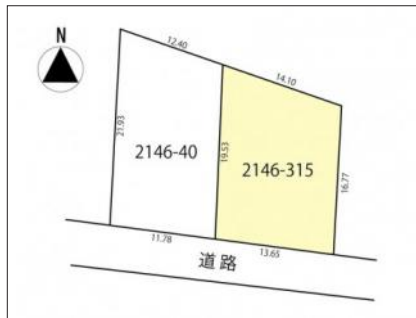

物件種別：土地
塩尻市大字広丘堅石

価格 **1,566** 万円
坪単価20.99 万円

土地面積 **74.60** 坪246.62㎡

小学校 塩尻市立桔梗小学校 中学校 塩尻市立広陵中学校
距離：1130m 徒歩：15分 距離：960m 徒歩：12分

マップ

ストリートビュー

物件イメージ

物件イメージ

物件概要

物件番号	27464		
所在地	塩尻市大字広丘堅石		
分譲地			
交通	篠ノ井線 塩尻駅 徒歩 24分 (1920m)		
取引形態	仲介		
手数料	有り		
土地権利	所有権		
地目	宅地		
都市計画法	市街化区域		
用途地域	工業地域		
建ぺい率	60%	容積率	200%
最適用途	住宅用地		
現況	更地		
引渡/入居日	即時		
水道	公営水道		
下水道	公共下水道		
道路			
私道負担			
設備	建築条件なし・プロパンガス・上水道・下 茶漕な電気		
建築条件			
備考	接道状況：方角：南 道路幅員：3.9m 公私区分：公道 接面：13.65m		