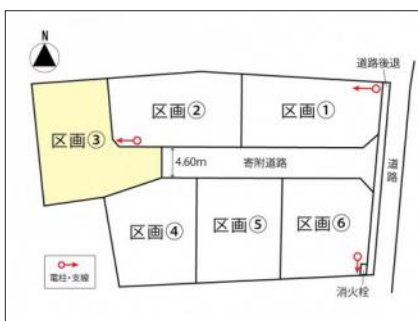

物件種別：土地  
東筑摩郡山形村字本郷

価格 **814.7** 万円  
坪単価11.00万円

土地面積 **74.08** 坪244.88㎡

小学校 山形村立山形小学校 中学校 鉢盛中学校  
距離：1500m 徒歩：19分 距離：4000m 徒歩：50分

マップ

ストリートビュー

物件イメージ

物件イメージ

物件概要

物件番号	27468		
所在地	東筑摩郡山形村字本郷		
分譲地			
交通	松本電鉄 森口駅 徒歩 60分 (4800m)		
取引形態	仲介		
手数料	有り		
土地権利	所有権		
地目	畑		
都市計画法	非線引区域		
用途地域	無指定		
建ぺい率	60%	容積率	200%
最適用途	住宅用地		
現況	更地		
引渡/入居日	即時		
水道	公営水道		
下水道	公共下水道		
道路			
私道負担			
設備	建築条件なし・プロパンガス・上水道・下		
建築条件	築済な電気		
備考	上下水道費別途負担あり。 上水道：口径13mm 150,000円 下水道：一律350,000円 山形村住まいる異議金制度あり。諸条件あり、詳しくは付役簿またはホームページでご確認ください。		