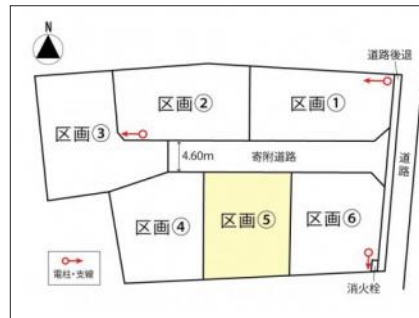

物件種別：土地
東筑摩郡山形村字本郷

価格 **715.4** 万円
坪単価11.80万円

土地面積 **60.63** 坪200.43m²

小学校 山形村立山形小学校 中学校 鉢盛中学校
距離：1500m 徒歩：19分 距離：4000m 徒歩：50分

マップ

ストリートビュー

物件イメージ

物件イメージ

物件概要

物件番号	27470		
所在地	東筑摩郡山形村字本郷		
分譲地			
交通	松本電鉄 森口駅 徒歩 60分 (4800m)		
取引形態	仲介		
手数料	有り		
土地権利	所有権		
地目	畑		
都市計画法	非線引区域		
用途地域	無指定		
建ぺい率	60%	容積率	200%
最適用途	住宅用地		
現況	更地		
引渡/入居日	即時		
水道	公営水道		
下水道	公共下水道		
道路			
私道負担			
設備	建築条件なし・プロパンガス・上水道・下		
建築条件	築済な電気		
備考	<small>上下水道開栓負担金あり。 上水道：口径13mm 150,000円 下水道：一律350,000円 山形村住まいの奨励金制度あり。諸条件あり、詳しくは村役場またはホームページでご確認ください。</small>		