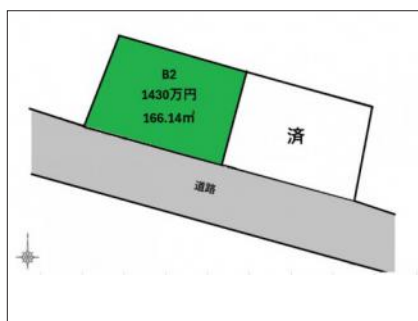

物件種別：土地  
松本市平田西一丁目B2

価格

1,430万円

坪単価28.45万円

土地面積

50.26坪166.14㎡

小学校

松本市立芳川小学校

中学校

松本市立筑摩野中学校

距離：1100m

徒歩：14分

距離：1800m

徒歩：23分

マップ

ストリートビュー

物件イメージ

物件イメージ

物件概要

物件番号	27526		
所在地	松本市平田西一丁目		
分譲地			
交通	篠ノ井線 平田駅 徒歩 9分 (700m)		
取引形態	売主		
手数料	無し		
土地権利	所有権		
地目	田		
都市計画法	市街化区域		
用途地域	準工業地域		
建ぺい率	60%	容積率	200%
最適用途	住宅用地		
現況	更地		
引渡/入居日	相談		
水道	公営水道		
下水道	公共下水道		
道路	一方		
私道負担	無		
設備			
建築条件	条件付き		
備考	平田駅まで徒歩10分！ 人気の芳川小学校エリア！ 周辺には生活利便施設が充実しており、生活しやすい環境です。		