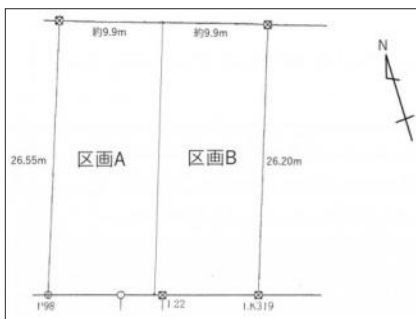

中学校

塩尻市立広陵中学校

距離：1250m

徒歩：16分

距離：1150m

徒歩：15分

マップ

ストリートビュー

物件イメージ

物件イメージ

物件概要

物件番号	27607		
所在地	塩尻市大字広丘堅石		
分譲地			
交通	篠ノ井線 広丘駅 徒歩 26分 (2050m)		
取引形態	仲介		
手数料	有り		
土地権利	所有権		
地目	畑		
都市計画法	市街化区域		
用途地域	工業地域		
建ぺい率	60%	容積率	200%
最適用途	住宅用地		
現況			
引渡/入居日	予定 2024年11月		
水道	公営水道		
下水道	公共下水道		
道路	一方		
私道負担			
設備	プロパンガス・上水道・下水道・電気		
建築条件	条件なし		
備考	分筆後の確定測量により、面積が多少前後します。 農地法5条の届出要。 上下水道負担金要。 (水道メーター負担金 91,300円 受益者負担金420円/㎡×260.86㎡)		