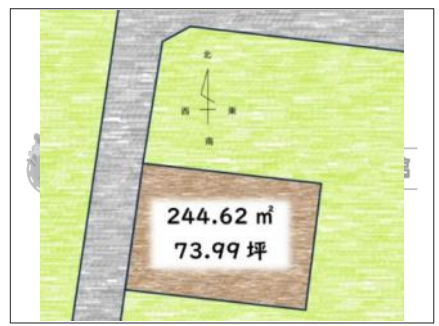

物件種別：土地
塩尻市大字原新田

価格 **1,590** 万円
坪単価21.49万円

土地面積 **74.00** 坪244.62㎡

小学校 塩尻市立広丘小学校 中学校 塩尻市立広陵中学校
距離:150m 徒歩:2分 距離:2500m 徒歩:32分

マップ

ストリートビュー

物件イメージ

物件イメージ

物件概要

物件番号	27663		
所在地	塩尻市大字原新田		
分譲地			
交通	篠ノ井線 広丘駅 徒歩 10分 (750m)		
取引形態	仲介		
手数料	有り		
土地権利	所有権		
地目	宅地		
都市計画法	市街化区域		
用途地域	第一種住居地域		
建ぺい率	60%	容積率	200%
最適用途	住宅用地		
現況			
引渡/入居日	相談		
水道	公営水道		
下水道	公共下水道		
道路			
私道負担			
設備			
建築条件	条件なし		
備考	接道：方角:西 道路幅員:4.5m 公私区分:公道 接面:13m		