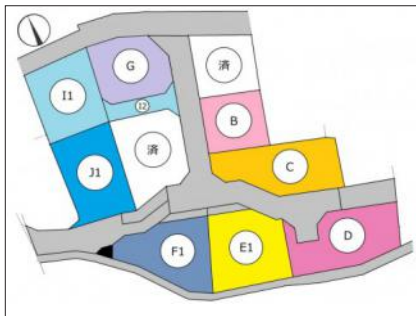

中学校 岡谷市立岡谷東部中学校

距離：900 m

徒歩：12分

距離：900 m

徒歩：12分

マップ

ストリートビュー

物件イメージ

物件イメージ

物件概要

物件番号	27796		
所在地	岡谷市長地御所二丁目		
分譲地			
交通	中央線 岡谷駅 徒歩 34分 (2700m)		
取引形態	仲介		
手数料	有り		
土地権利	所有権		
地目	宅地		
都市計画法	非線引区域		
用途地域	第一種住居地域		
建ぺい率	60%	容積率	200%
最適用途	住宅用地		
現況	更地		
引渡/入居日	相談		
水道	公営水道		
下水道	公共下水道		
道路			
私道負担			
設備	建築条件なし・都市ガス・上水道・下水道		
建築条件	条縛なし		
備考			