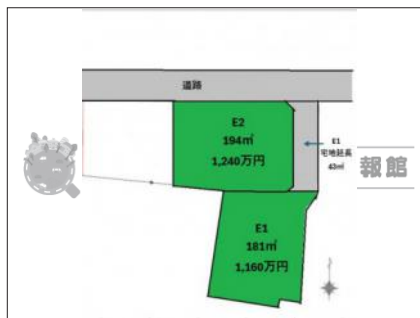

物件種別：土地
塩尻市大字広丘高出2

価格 **1,240** 万円
 坪単価21.13万円

土地面積 **58.69** 坪194.00㎡
 小学校 塩尻市立桔梗小学校 中学校 塩尻市立広陵中学校
 距離:450 m 徒歩: 6分 距離:2300m 徒歩:29分

マップ

ストリートビュー

物件イメージ

物件イメージ

物件概要

| | | | |
|--------|--|-----|------|
| 物件番号 | 27808 | | |
| 所在地 | 塩尻市大字広丘高出 | | |
| 分譲地 | | | |
| 交通 | 中央線 塩尻駅 徒歩 12分 (940m) | | |
| 取引形態 | 売主 | | |
| 手数料 | 無し | | |
| 土地権利 | 所有権 | | |
| 地目 | 宅地 | | |
| 都市計画法 | 市街化区域 | | |
| 用途地域 | 準住居地域 | | |
| 建ぺい率 | 60% | 容積率 | 200% |
| 最適用途 | 住宅用地 | | |
| 現況 | 更地 | | |
| 引渡/入居日 | 相談 | | |
| 水道 | 公営水道 | | |
| 下水道 | 公共下水道 | | |
| 道路 | | | |
| 私道負担 | | | |
| 設備 | 建築条件付き・上水道・下水道 | | |
| 建築条件 | 条件付き | | |
| 備考 | 桔梗小学校まで徒歩6分！低学年のお子様も安心の通学距離！ 周辺には駅やスーパーなど利便性の高い施設がたくさん！ 生活しやすい環境です！！ | | |