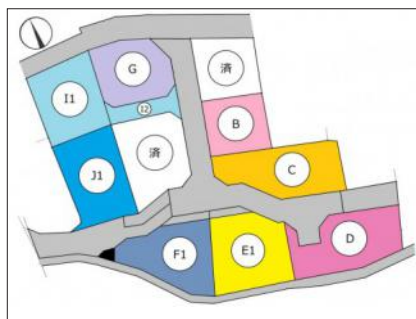

中学校 岡谷市立岡谷東部中学校

距離：900 m

徒歩：12分

距離：900 m

徒歩：12分

マップ

ストリートビュー

物件イメージ

物件イメージ

物件概要

物件番号	27814		
所在地	岡谷市長地御所二丁目		
分譲地			
交通	中央線 岡谷駅 徒歩 34分 (2700m)		
取引形態	仲介		
手数料	有り		
土地権利	所有権		
地目	宅地		
都市計画法	非線引区域		
用途地域	第一種住居地域		
建ぺい率	60%	容積率	200%
最適用途	住宅用地		
現況	更地		
引渡/入居日	相談		
水道	公営水道		
下水道	公共下水道		
道路	一方		
私道負担			
設備	建築条件なし・都市ガス・上水道・下水道		
建築条件	条不紊し		
備考			