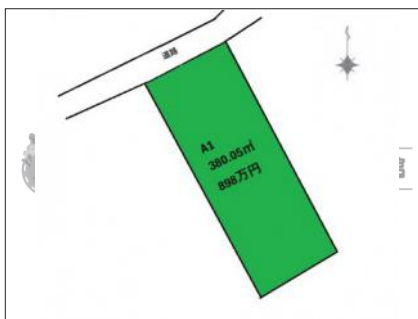

物件種別：土地
松本市波田下原A1

価格

898 万円
坪単価 7.81 万円

土地面積 114.97 坪380.05m²

小学校 松本市立波田小学校 中学校 松本市立波田中学校
距離：1400m 徒歩：18分 距離：1500m 徒歩：19分

マップ

ストリートビュー

物件イメージ

物件イメージ

物件概要

物件番号	27851		
所在地	松本市波田下原		
分譲地			
交通	松本電鉄 波田駅 徒歩 17分 (1360m)		
取引形態	売主		
手数料	無し		
土地権利	所有権		
地目	宅地		
都市計画法	市街化調整区域		
用途地域	無指定		
建ぺい率	50%	容積率	80%
最適用途	住宅用地		
現況	上物有		
引渡/入居日	相談		
水道	公営水道		
下水道	公共下水道		
道路	一方		
私道負担	無		
設備			
建築条件	条件付き		
備考	【アルプスピアホーム】日当たりの良い1100坪以上！！ 平屋の計画も可能な広さです！！ 自然豊かな閑静な住宅地！！ 波田駅、小学校、中学校まで徒歩圏内で便利な立地！！ ゆったり平屋用地！！ 新築築地探しとなります。		