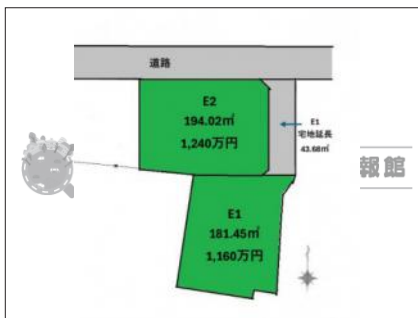

物件種別：土地
塩尻市大字広丘高出E1

価格 **1,160** 万円
 坪単価21.13万円

土地面積 **54.89** 坪181.45㎡
 小学校 塩尻市立桔梗小学校 中学校 塩尻市立広陵中学校
 距離:450 m 徒歩: 6分 距離:2300m 徒歩:29分

マップ

ストリートビュー

物件イメージ

物件イメージ

物件概要

物件番号	27892		
所在地	塩尻市大字広丘高出		
分譲地			
交通	篠ノ井線 塩尻駅 徒歩 12分 (940m)		
取引形態	売主		
手数料	無し		
土地権利	所有権		
地目	宅地		
都市計画法	市街化区域		
用途地域	準住居地域		
建ぺい率	60%	容積率	200%
最適用途	住宅用地		
現況	更地		
引渡/入居日	相談		
水道	公営水道		
下水道	公共下水道		
道路			
私道負担			
設備	上水道・下水道		
建築条件	条件付き		
備考	桔梗小学校まで徒歩6分！低学年のお子様も安心の通学距離！ 周辺には駅やスーパーなどの利便性の高い施設が充実しており、 生活しやすい環境です！ <small>宅地延長 43.68㎡あります。</small>		