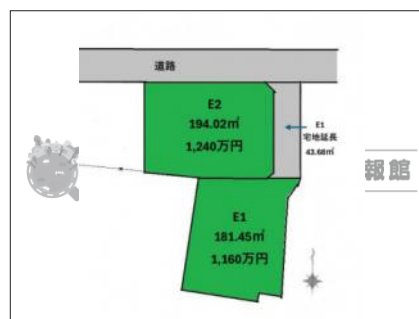

距離：2300m

徒歩：29分

マップ

ストリートビュー

物件イメージ

物件イメージ

物件概要

物件番号	27893		
所在地	塩尻市大字広丘高出		
分譲地			
交通	篠ノ井線 塩尻駅 徒歩 12分 (940m)		
取引形態	売主		
手数料	無し		
土地権利	所有権		
地目	宅地		
都市計画法	市街化区域		
用途地域	準住居地域		
建ぺい率	60%	容積率	200%
最適用途	住宅用地		
現況	更地		
引渡/入居日	相談		
水道	公営水道		
下水道	公共下水道		
道路			
私道負担			
設備	上水道・下水道		
建築条件	条件付き		
備考	桔梗小学校まで徒歩6分！低学年のお子様も安心の通学距離！ 周辺には駅やスーパーなどの利便性の高い施設が充実しており、 生活しやすい環境です！		