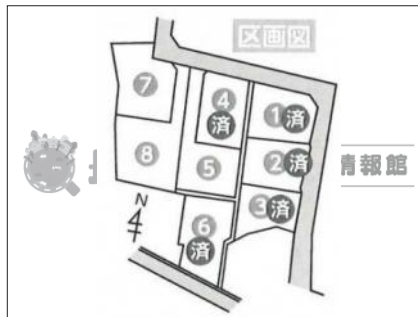

物件種別：土地
上田市下之郷乙

価格

500 万円
坪単価 4.64 万円

土地面積 107.66 坪355.90㎡

小学校 上田市立東塩田小学校 中学校 上田市立塩田中学校
距離：2800m 徒歩：35分 距離：2200m 徒歩：28分

マップ

ストリートビュー

物件イメージ

物件イメージ

物件概要

物件番号	24623	
所在地	上田市下之郷乙	
分譲地		
交通	上田電鉄 大学前駅 徒歩 4分 (300m)	
取引形態	仲介	
手数料	有り	
土地権利	所有権	
地目	宅地	
都市計画法	非線引区域	
用途地域	無指定	
建ぺい率	60%	容積率 200%
最適用途	住宅用地	
現況	更地	
引渡/入居日	即時	
水道	公営水道	
下水道	浄化槽	
道路		
私道負担		
設備	プロパンガス・電気	
建築条件	条件なし	
備考		