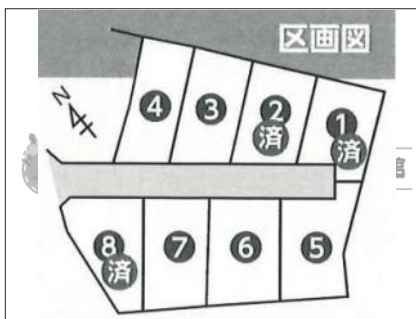

東御市立東部中学校

距離：2700m

徒歩：34分

距離：1100m

徒歩：14分

マップ

ストリートビュー

物件イメージ

物件イメージ

物件概要

物件番号	26452		
所在地	東御市加沢		
分譲地			
交通	しなの鉄道 田中駅 徒歩 29分 (2300m)		
取引形態	仲介		
手数料	有り		
土地権利	所有権		
地目			
都市計画法	非線引区域		
用途地域	第一種住居地域		
建ぺい率	60%	容積率	200%
最適用途	住宅用地		
現況			
引渡/入居日	相談		
水道	公営水道		
下水道	公共下水道		
道路	一方		
私道負担			
設備	プロパンガス		
建築条件	条件なし		
備考			