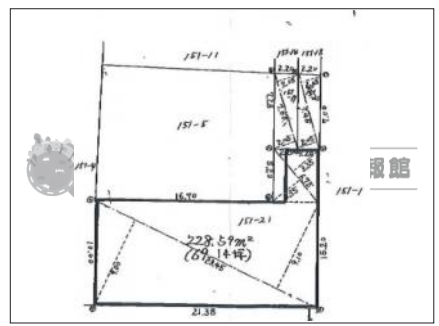

物件イメージ

物件概要

物件番号	27339	
所在地	長野市三輪8丁目	
分譲地		
交通	長電長野線 本郷駅 徒歩 12分 (900m)	
取引形態	仲介	
手数料	有り	
土地権利	所有権	
地目	宅地	
都市計画法	市街化区域	
用途地域	第一種中高層住居専用地域	
建ぺい率	60%	容積率 200%
最適用途	住宅用地	
現況	更地	
引渡/入居日	即時	
水道	公営水道	
下水道	公共下水道	
道路	一方	
私道負担		
設備		
建築条件	条件なし	
備考	商談中	