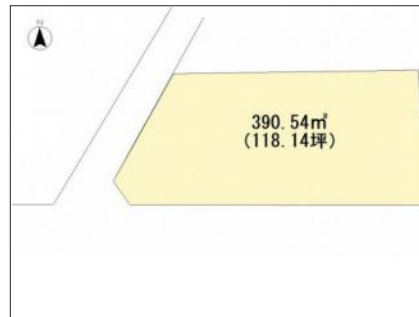

物件種別：土地
上田市上田原

価格 **2,000** 万円
坪単価16.93万円

土地面積 **118.14** 坪390.54㎡

小学校 上田市立南小学校 中学校 上田市立第四中学校
距離：950 m 徒歩：12分 距離：1000m 徒歩：13分

マップ

ストリートビュー

物件イメージ

物件イメージ

物件概要

物件番号	27340		
所在地	上田市上田原		
分譲地			
交通	上田電鉄 赤坂上駅 徒歩 1分 (10m)		
取引形態	仲介		
手数料	有り		
土地権利	所有権		
地目	宅地		
都市計画法	非線引区域		
用途地域	第一種住居地域		
建ぺい率	60%	容積率	200%
最適用途	住宅用地		
現況	更地		
引渡/入居日	相談		
水道	公営水道		
下水道	公共下水道		
道路	角地		
私道負担	無		
設備	都市ガス、電気		
建築条件	条件なし		
備考			