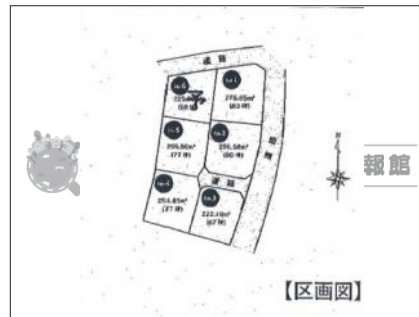

徒歩：13分

距離：1000m

徒歩：13分

マップ

ストリートビュー

物件イメージ

物件イメージ

物件概要

物件番号	27351		
所在地	上田市築地		
分譲地	RosePark築地		
交通	上田電鉄 上田原駅 徒歩 24分 (1900m)		
取引形態	仲介		
手数料	有り		
土地権利	所有権		
地目	宅地		
都市計画法	非線引区域		
用途地域	無指定		
建ぺい率	60%	容積率	200%
最適用途	住宅用地		
現況	更地		
引渡/入居日	相談		
水道	公営水道		
下水道	公共下水道		
道路	二方		
私道負担	無		
設備	都市ガス、電気		
建築条件	条件なし		
備考	市営水道(水道メーター代50,600円) 北側幅員3.55m 東側幅員6.95m 南側幅員4.5m		