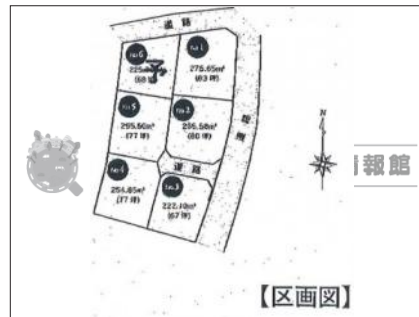

物件種別：土地
上田市築地

価格

963 万円
坪単価11.99万円

土地面積

80.34 坪265.58㎡

小学校 上田市立川辺小学校

中学校 上田市立第六中学校

距離：1000m

徒歩：13分

距離：1000m

徒歩：13分

マップ

ストリートビュー

物件イメージ

物件イメージ

物件概要

物件番号	27352	
所在地	上田市築地	
分譲地	RosePark築地	
交通	上田電鉄 上田原駅 徒歩 24分 (1900m)	
取引形態	仲介	
手数料	有り	
土地権利	所有権	
地目	宅地	
都市計画法	非線引区域	
用途地域	無指定	
建ぺい率	60%	容積率 200%
最適用途	住宅用地	
現況	更地	
引渡/入居日	相談	
水道	公営水道	
下水道	公共下水道	
道路	二方	
私道負担	無	
設備	都市ガス、電気	
建築条件	条件なし	
備考	北側幅員3.55m 東側幅員6.95m 南側幅員4.5m 市営水道(水道メーター代50,600円)	