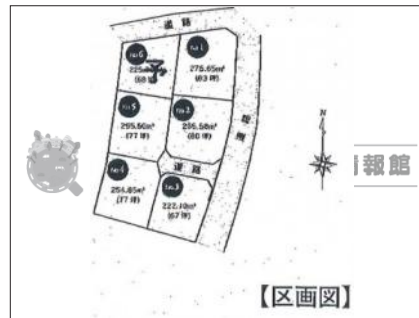

物件種別：土地
上田市築地

価格

738 万円
坪単価10.98万円

土地面積

67.19 坪222.10m²

小学校 上田市立川辺小学校

中学校 上田市立第六中学校

距離：1000m

徒歩：13分

距離：1000m

徒歩：13分

マップ

ストリートビュー

物件イメージ

物件イメージ

物件概要

物件番号	27353		
所在地	上田市築地		
分譲地	RosePark築地		
交通	上田電鉄 上田原駅 徒歩 24分 (1900m)		
取引形態	仲介		
手数料	有り		
土地権利	所有権		
地目	宅地		
都市計画法	非線引区域		
用途地域	無指定		
建ぺい率	60%	容積率	200%
最適用途	住宅用地		
現況	更地		
引渡/入居日	相談		
水道	公営水道		
下水道	公共下水道		
道路	二方		
私道負担	無		
設備	都市ガス、電気		
建築条件	条件なし		
備考	北側幅員3.55m 東側幅員6.95m 南側幅員4.5m 市営水道(水道メーター代50,600円)		