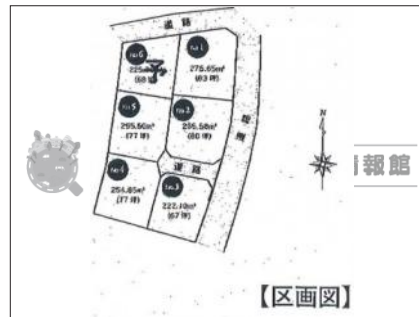

上田市立第六中学校

距離：1000m

徒歩：13分

距離：1000m

徒歩：13分

マップ

ストリートビュー

物件イメージ

物件イメージ

物件概要

物件番号	27354		
所在地	上田市築地		
分譲地	RosePark築地		
交通	上田電鉄 上田原駅 徒歩 24分 (1900m)		
取引形態	仲介		
手数料	有り		
土地権利	所有権		
地目	宅地		
都市計画法	非線引区域		
用途地域	無指定		
建ぺい率	60%	容積率	200%
最適用途	住宅用地		
現況	更地		
引渡/入居日	相談		
水道	公営水道		
下水道	公共下水道		
道路	二方		
私道負担	無		
設備	都市ガス、電気		
建築条件	条件なし		
備考	北側幅員3.55m 東側幅員6.95m 南側幅員4.5m 市営水道(水道メーター代50,600円)		