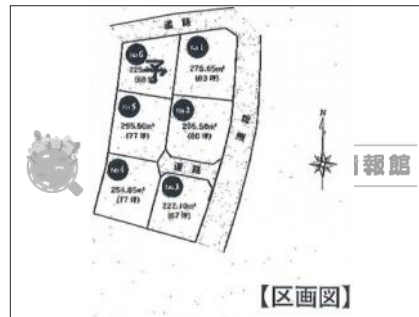

物件種別：土地  
上田市築地

価格

810 万円  
坪単価10.48万円

土地面積

77.29 坪255.50㎡

小学校 上田市立川辺小学校

中学校 上田市立第六中学校

距離：1000m

徒歩：13分

距離：1000m

徒歩：13分

マップ

ストリートビュー

物件イメージ

物件イメージ

物件概要

物件番号	27356	
所在地	上田市築地	
分譲地	RosePark築地	
交通	上田電鉄 上田原駅 徒歩 24分 (1900m)	
取引形態	仲介	
手数料	有り	
土地権利	所有権	
地目	宅地	
都市計画法	非線引区域	
用途地域	無指定	
建ぺい率	60%	容積率 200%
最適用途	住宅用地	
現況	更地	
引渡/入居日	相談	
水道	公営水道	
下水道	公共下水道	
道路	二方	
私道負担	無	
設備	都市ガス、電気	
建築条件	条件なし	
備考	北側幅員3.55m 東側幅員6.95m 南側幅員4.5m 市営水道(水道メーター代50,600円)	